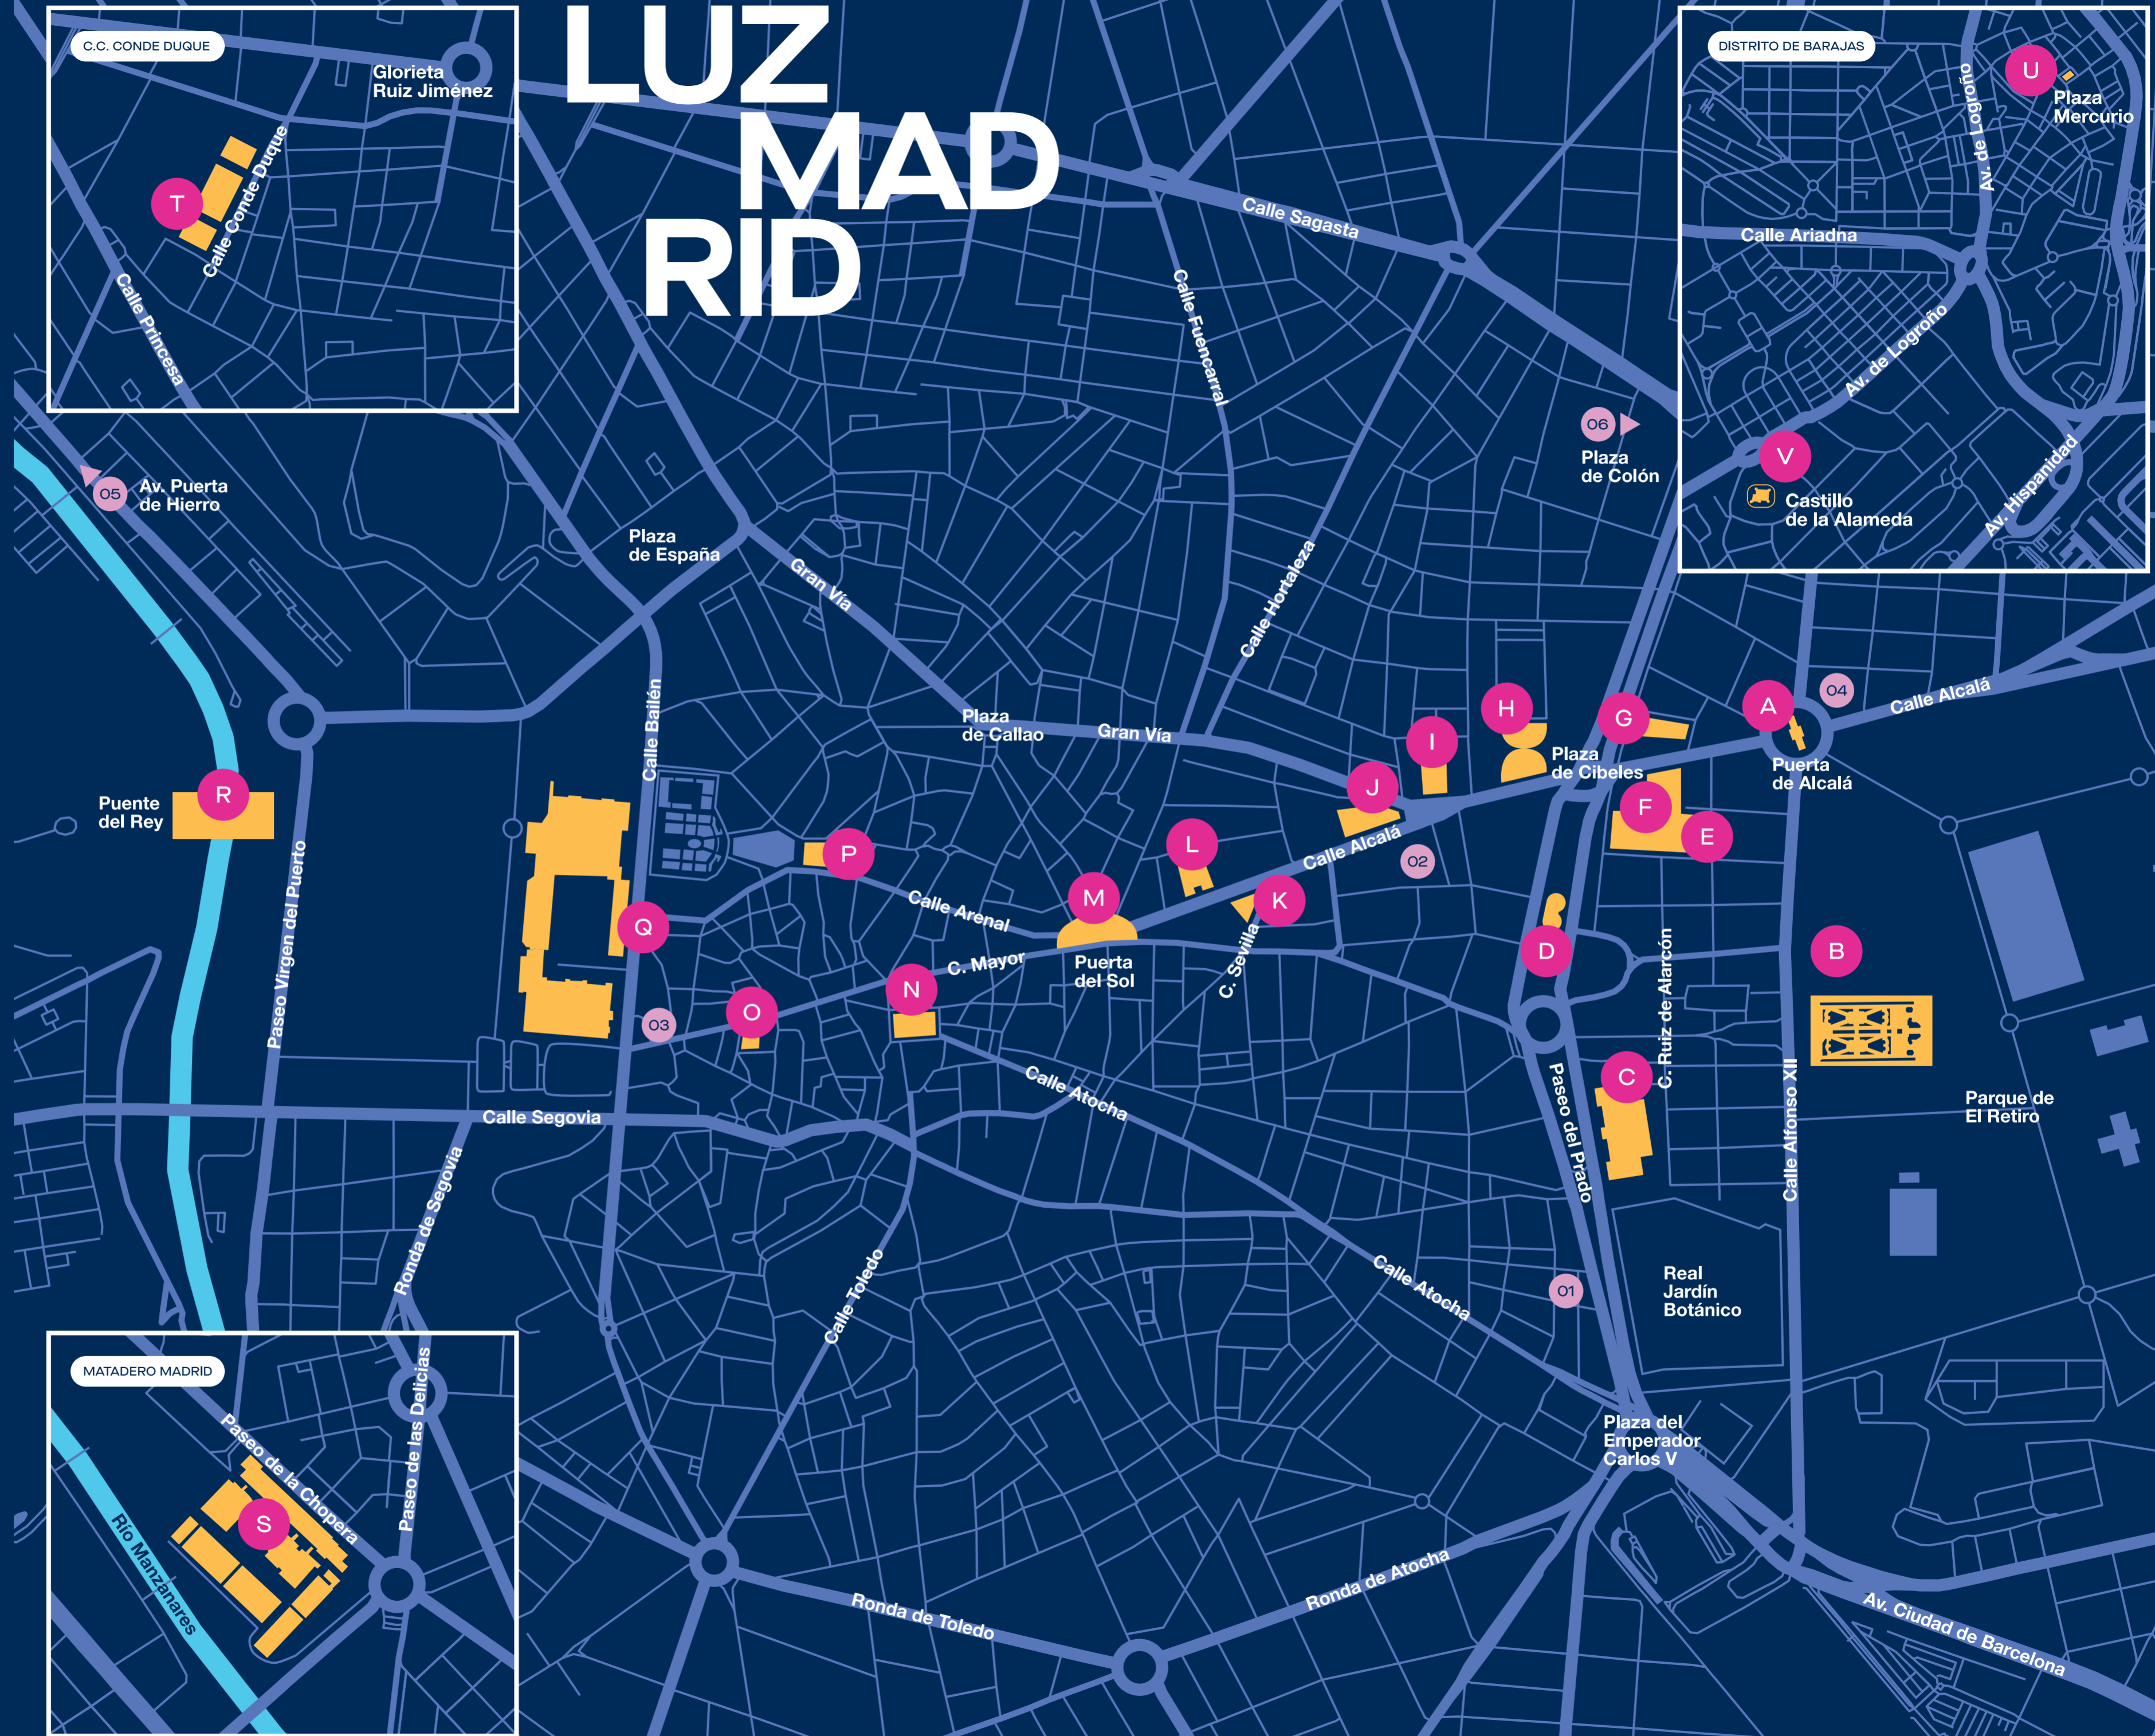

VEN A LUZMADRID EN TRANSPORTE PÚBLICO. DE ESTA MANERA CONTRIBUIRÁS A REDUCIR EL IMPACTO MEDIOAMBIENTAL.

29,30,31 OCTUBRE

FESTIVAL INTERNACIONAL DE LUZ

DE MADRID

2021

ESP	A 29, 30 Y 31 DE OCTUBRE	DE 20 A 00 H	REFLEXIONS.4 ALCALÁ ANTONI AROLA GANADOR DEL CONCURSO APDI	Puerta de Alcalá
ESP	B 29 Y 30 DE OCTUBRE	DE 20 A 00 H	EL EJE ARBÓREO JAVIER RIERA	Jardín del Parterre Parque de El Retiro (Acceso hasta las 23.30 h)
ESP	C 29, 30 Y 31 DE OCTUBRE	DE 20 A 00 H	TRÁFICO HUMANO ALICIA MONEVA ARTISTAS PLÁSTICOS EN LA LUZ	Calle Ruíz de Alarcón Trasera del Museo Nacional del Prado
FRA	D 29, 30 Y 31 DE OCTUBRE	DE 20 A 00 H	ARBORÉ`LUM ERIK BARRY WORKSHOP	Paseo del Prado Fuente de Apolo
ESP	E 29 Y 30 DE OCTUBRE	DE 20 A 00 H	PARADOXA ONIONLAB	Galería de Cristal del Palacio de Cibeles Acceso c. de Montalbán 1
ESP	F 29, 30 Y 31 DE OCTUBRE	DE 20 A 00 H	CAMINO A LA VIDA JUANJO LLORENS	Fachada del Palacio de Cibeles
ESP	G 29, 30 Y 31 DE OCTUBRE	DE 20 A 00 H	ESTAR VIVO ERA MOVEVERSE JAVIER DE JUAN ARTISTAS PLÁSTICOS EN LA LUZ	Fachada de Casa de América
ESP	H 29, 30 Y 31 DE OCTUBRE	DE 20 A 00 H	PLANUM ET LUMEN MAXI GILBERT	Jardines del Palacio de Buenavista. Cuartel General del Ejército de Tierra
FRA	I 29, 30 Y 31 DE OCTUBRE	DE 20 A 00 H	KEYFRAMES GAME STORIES GROUPE LAPS	Fachada Área de Gobierno de Hacienda Calle Alcalá 45
ESP	J 29, 30 Y 31 DE OCTUBRE	DE 20 A 00 H	METAMORPH-PORTAL OTU CINEMA	Edificio Metrópolis Calle Alcalá, esquina Gran Vía
CAN	K 29, 30 Y 31 DE OCTUBRE	DE 20 A 00 H	ANTIBODIES DANIEL IREGUI	Chaflián Hotel Four Seasons Calle Alcalá, esquina calle Sevilla